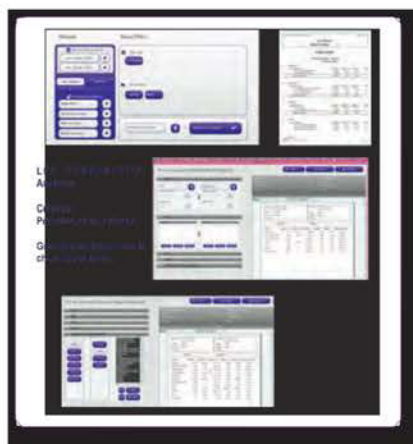

LAW EVOLUTION

FUNZIONALITA'

Risultati in tempo reale o con il rapporti Z

- statistiche per articolo, famiglia, operatori, pagamenti, ecc..
 - consolidamento statistiche con selezione da data a data
 - statistiche per fasce orarie e/o gruppi di casse
 - stampa su stampante 40mm o 80 colonne (ethernet)
- Consultazione in qualsiasi momento dei risultati
- programmazione automatica del back up
- parametri di vendita configurabili (più venduto. Top ten, ecc..)
- Gestione conti client con storico di vendita
- programmazione a distanza

DESCRIZIONE

LAW EVOLUTION 1-4 SITI

PREZZO

1.400,00