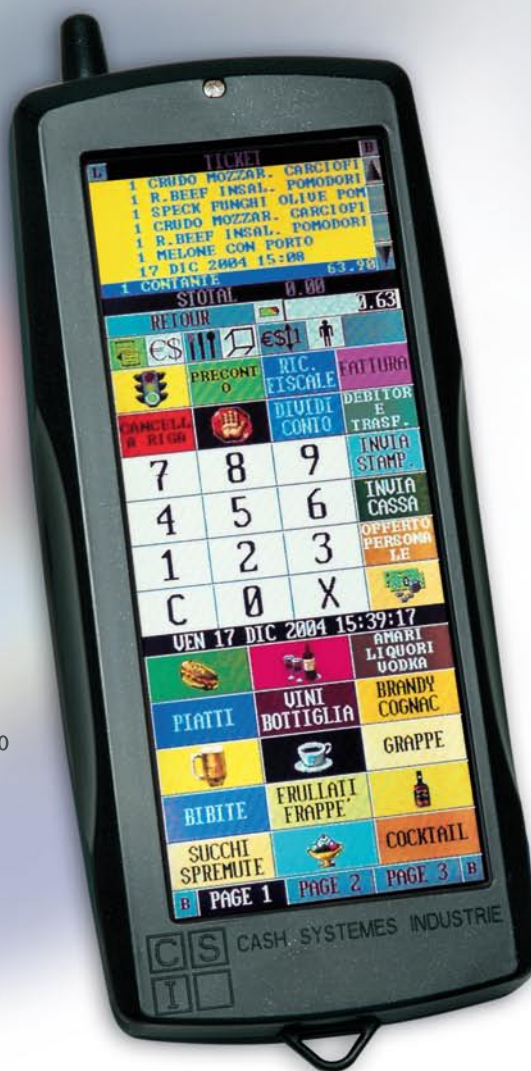

Magic Colour

SELF-SERVICE . BAR . PIZZERIE . GELATERIE . PUB . RISTORANTI

Tecnologia di cassa
per la vostra attività commerciale

SEMPLICITÀ GESTIONALE

Magic Colour

SELF-SERVICE . BAR . PIZZERIE . GELATERIE . PUB . RISTORANTI

NOVITÀ

- Zona di scrittura libera per inviare commenti e/o messaggi in cucina o alla cassa centrale
- Avviso di chiamata dal luogo di lavorazione o dalla cassa centrale
- Beeper integrato
- Avviso scritto
- Icone sul monitor
- Gamma colori per le carrozzerie

TECNOLOGIA

- Processore Dragon Ball Free Scale
- Monitor colore 640 x 240 6",5
- Comunicazione Wirelles
- Due tecnologie:
 - Dect = 4 telecomandi per ogni modulo radio
 - 868 Mhz = 8 telecomandi per ogni modulo radio
- Portata = 300 mt. all'esterno; 100mt. all'interno
- Batterie al litio removibili. Tempo per la ricarica: 2,30h.

ACCESSORI

- Fodera per contenere il telecomando
- Penna per il monitor
- Cinghietta per sicurezza
- Carica-batterie per 2 batterie

FUNZIONI

- Vendita diretta
- Vendita ai tavoli
- Vendita sui "Conti"
- Gestione camerieri
- Gestione delle stampe, per le comande, ai luoghi di lavorazione
- Gestione vendita interna e asporto
- Gestione Menù
- Gestione "Happy Hours"
- Gestione stampe di tutti i documenti