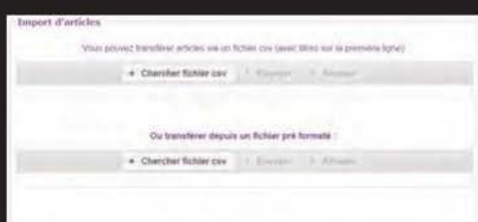

## Risultati delle casse in tempo reale sullo smartphone

- Collegamento alla cassa
- Suggestioni  
Aggiungere suggestioni  
Consultare suggestioni  
Testi d'accompagnamento
- 2° monitor  
Configurazione  
Logo personalizzato
- Cassa  
sfondo del monitor  
Icône  
screensaver  
importazione articoli  
controllo remoto
- aggiornamento della cassa
- Collegamento remote con cassa 1  
Suggestioni  
Foto sul monitor cliente  
icône  
screensaver